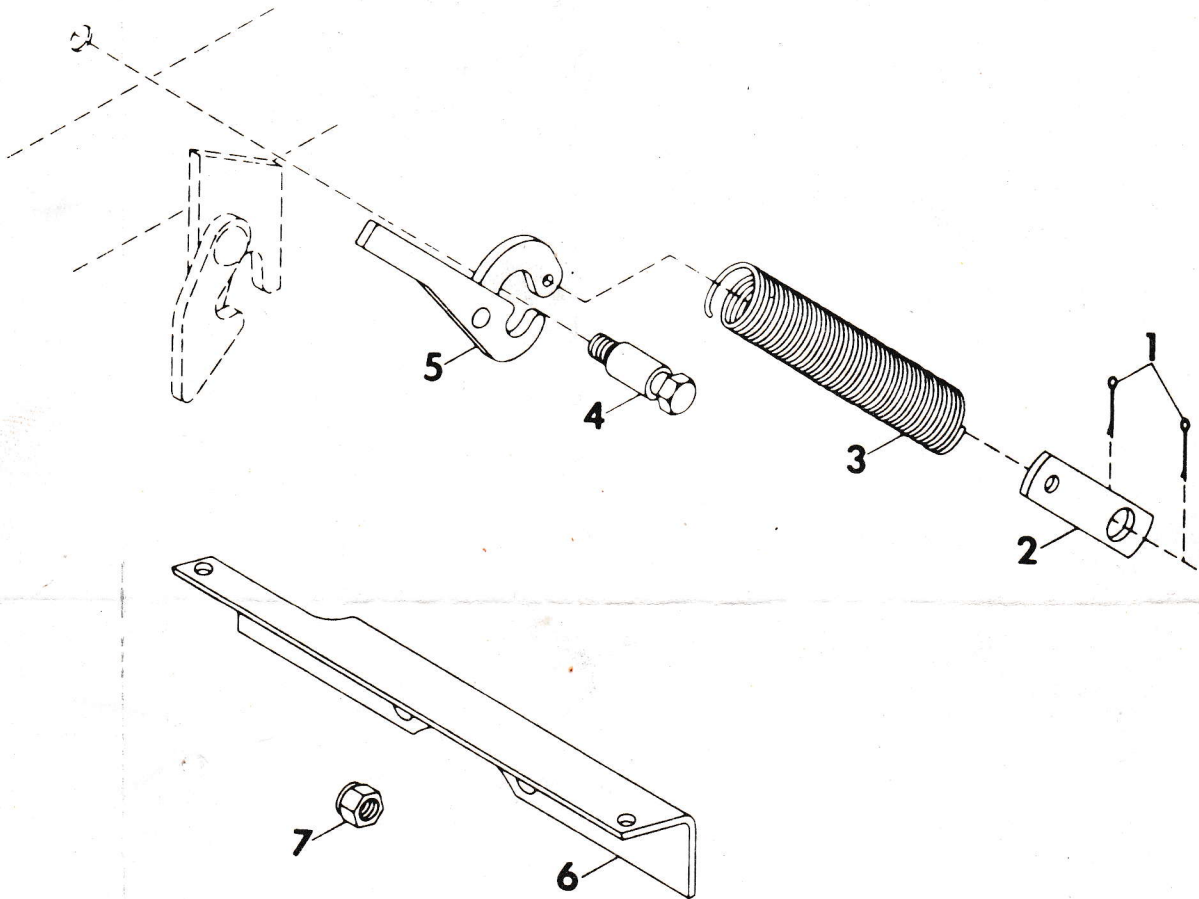

1978 Snow Blower

<u>ITEM NO.</u>	<u>PART NO.</u>	<u>DESCRIPTION</u>
1	120123	Pin, Cotter 1/8 x 1-1/4
2	11273P1	Strap
3	11272P1	Spring, Ext Type 7-5/8 x 1.50 x 70 Rate
4	11279P1	Pin, Latch
5	11275A1	Latch, Spring Assembly L.H.
NS	11274A1	Latch, Spring Assembly R.H.
6	11278P1	Bracket, Spring
7	9416464	Nut, Lock 1/2-13 Type CL Hex